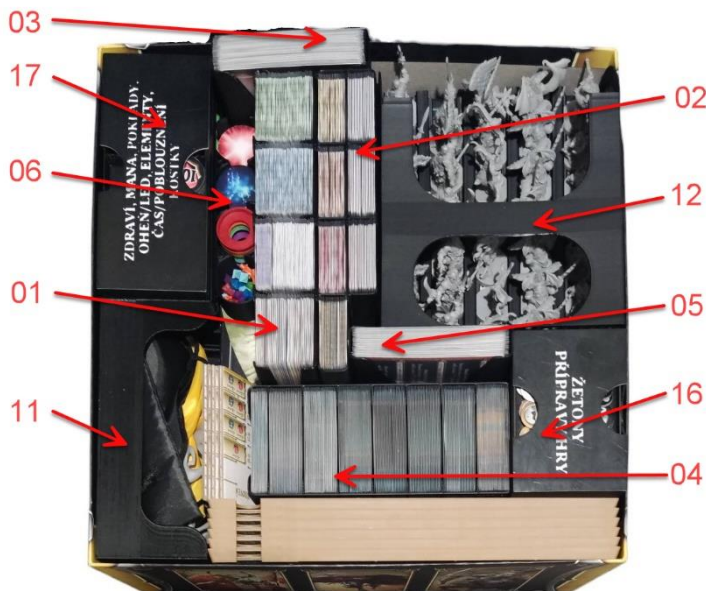

Obsah insertu:

Box pro všechny karty Pokladů a Počátečního vybavení – poz.01

Box pro karty Vybavení skupin 1+2, 3+4 a 5 úrovně - poz.02

Box pro karty Dveří - poz.03

Uložení karet dovedností, šípů, a kampaně – poz.04

- 15 žetonů příchodů skupin + 28 žetonů kořisti
- 4x žeton fontán, 4x nášlapných pastí, 5x úkolů, 3x obyčejný portál, 1x portál potulných nestvůr a 10x žetony použití (pouze pokud máte rozšíření)
- 4x žeton kovadlin, 15 obyčejných a 4x velkých truhel
- 15x žetony dveří, 6x sloupů a 6x padacích pastí

Box pro umístění žetonů a kostek potřebných při hraní hry. Každá přihrádka je pro tyto žetony – poz.17:

- 29 žetonů zdraví rozdělených dle hodnoty a 23 žetonů many
- 29 žetonů zdraví rozdělených dle hodnoty a 23 žetonů many
- 12x žeton času/poblouznění, 4x ukazatel elementů, 1x stylu boje, 1x ukazatel temnoty, 18x vzácný a 18x jedinečný poklad a 25x žetony ohně/mrazu
- 5x kostky obrany, 1x kostka stínu, 3x žlutá a 3x oranžová kostka útoku, 6x kostky nepřítele, 5x zelené kostky obrany a 3x červené kostky útoku - zelené a červené kostky jsou z rozšíření

Uložení insertu do krabice:

Dno krabice

10) Díl pro figurky Yethria, Pán Smluv a Archanděl Rafael

11) Uložení figurek Lyidan, Andras a Ghúl

13) Skupiny Poblouznění+Padlí andělé, Démoni a Ohnivci

14) figurky Lyidan, Archanděl a Žnec